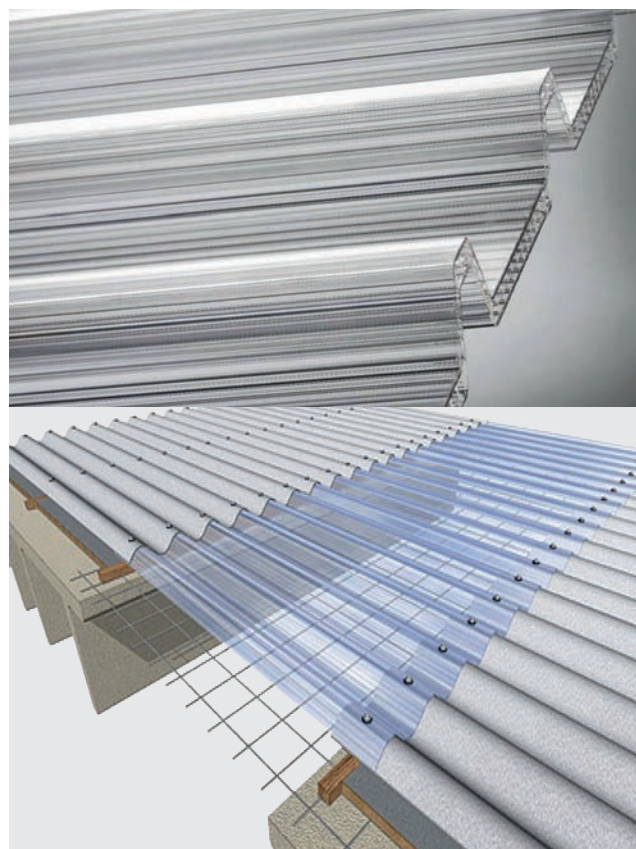

Na voljo je široka izbira dimenzij, barv in dodatnega materiala za spajanje.

Plošče so UV zaščitene (enostransko) imajo 10-letno garancijo na UV in trdnost ter so odporne proti toči.

Barve OPAL, BRONZA (rjavo tonirana) in PROZORNA.

Profilirane Svetlobne plošče omogočajo izkoriščanje naravne svetlobe in so prilagodljive s standardnimi profili valovitih in trapeznih pločevinastih kritin. So UV obstojne in odporne na točo. Namembnost plošče je pokrivanje samostojnih nadstreškov, vgradnja v fasadne svetlobne pasove, za vgradnjo na strešine v kombinaciji s različnimi trapeznimi ali valovitimi paneli.

Alux profilirana svetlobna kritina

Liti akril ali polni polikarbonat; na voljo vsi valoviti in trapezni profili (npr. ESAL Valovitka, Trimo TP 1000), debelina 3 mm, dolžina do 3 m

Prosojna poliestrska kritina v roli

Uporabimo ga za nezahtevne ali začasne strešne površine in stene. Dobavljen je v rolah dolžine 30 m in višine 1 m.

Prekatne (votle) polikarbonatne profilirane plošče

Primerne so za kritine in prozorne predelne stene, so UV zaščitene. Na voljo vsi valoviti in trapezni profili, debeline od 3 do 20 mm, različni profili, dolžine do 5 m). Požarna odpornost EN 13501 EuroClass B-s1,d0.